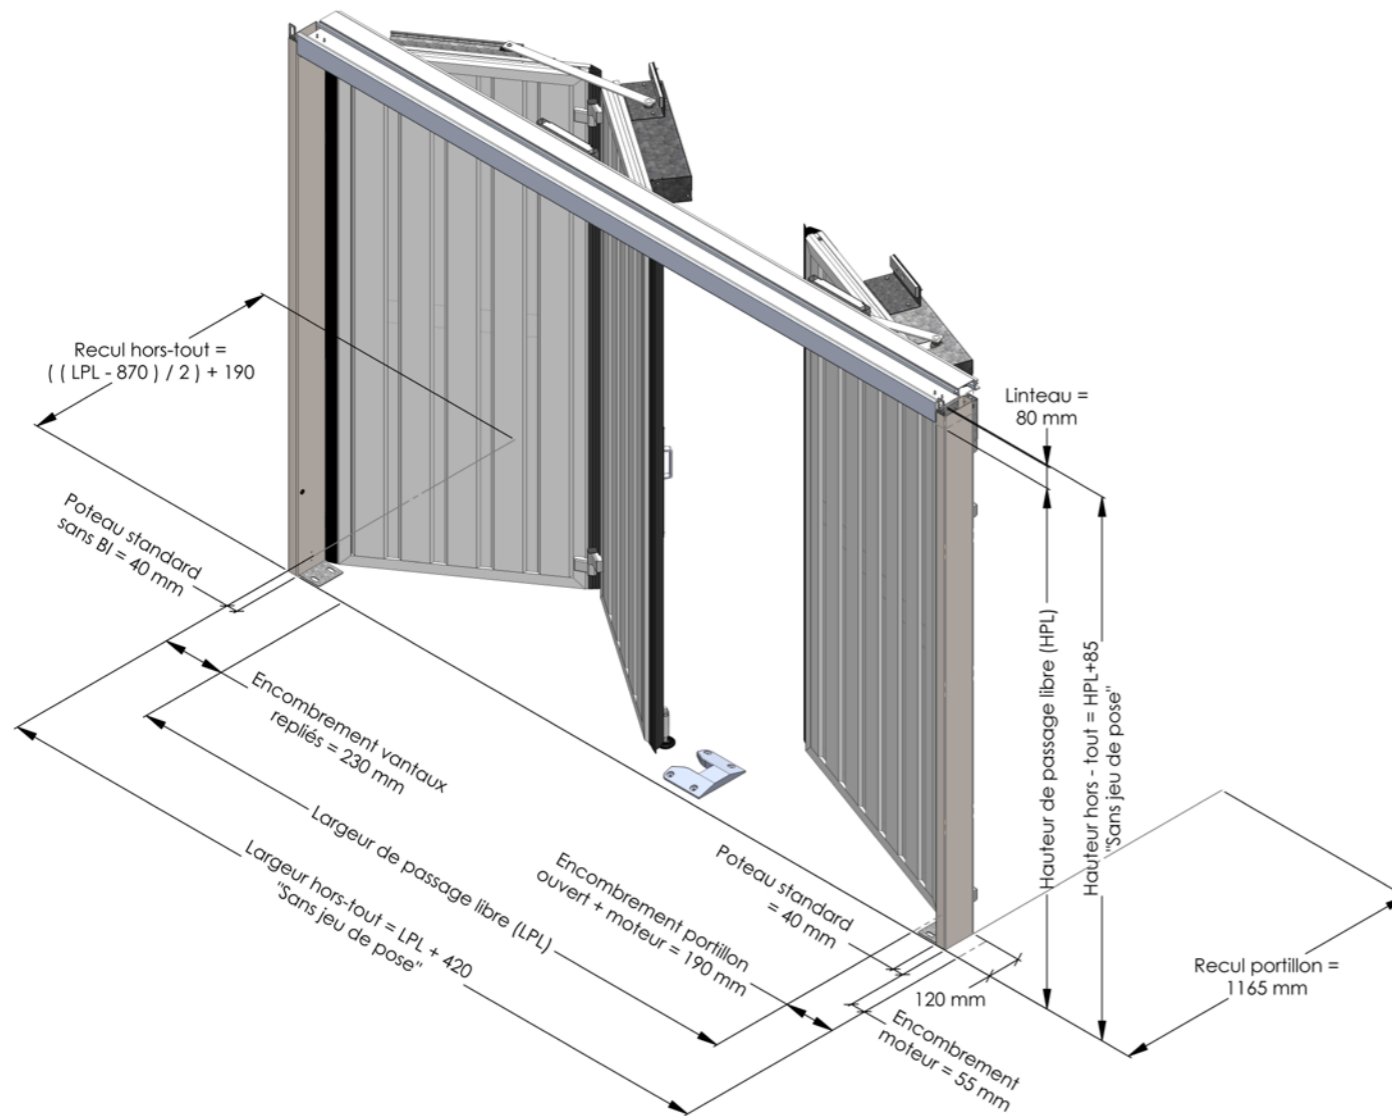

SPÉCIFICATIONS TECHNIQUES

Encombrement pour W724 à trois vantaux standard.

Caractéristiques	
Dimensions max	5000 x 2900 mm
Surface max	12 m ²
Motorisation	Brushless 230 V
Fréquence d'utilisation	Jusqu'à 1000 cycles / 24h

COLLECTIF

Porte accordéon automatique

W724

2, 3 OU 4 VANTAUX

LA PORTE PASSE-PARTOUT

- + POUR ENCOMBREMENTS RÉDUITS
- + FIABLE ET SILENCIEUSE
- + ENTIÈREMENT PERSONNALISABLE
- + BASSE CONSOMMATION ÉLECTRIQUE

www.portesafir.com

PORTE W724 : LES + QUI FONT LA DIFFÉRENCE

+ Clignotant extérieur à basse consommation électrique

+ Barrière immatérielle intégrée pour une sécurité sans contact (en option)

+ Barrage cellule extérieur à 400 mm du sol en standard

+ Carte 3 voyants pour identification visuelle de fonctionnement et de défaut.

+ Eclairage de zone à LED puissant et esthétique (avec poteau technique)

- +** Disponible en version 2, 3 ou 4 vantaux
- +** Ouverture piétonne automatique sur le modèle à 3 vantaux
- +** Facile d'entretien et fiable grâce à sa cinématique originale
- +** Barreaux, tôles lisses, tôles perforées, bois, ventelles, personnalisez le tablier selon vos envies ou selon les contraintes imposées par les Bâtiments de France
- +** Faible consommation énergétique : 351 kWh par an pour 200 cycles / jour