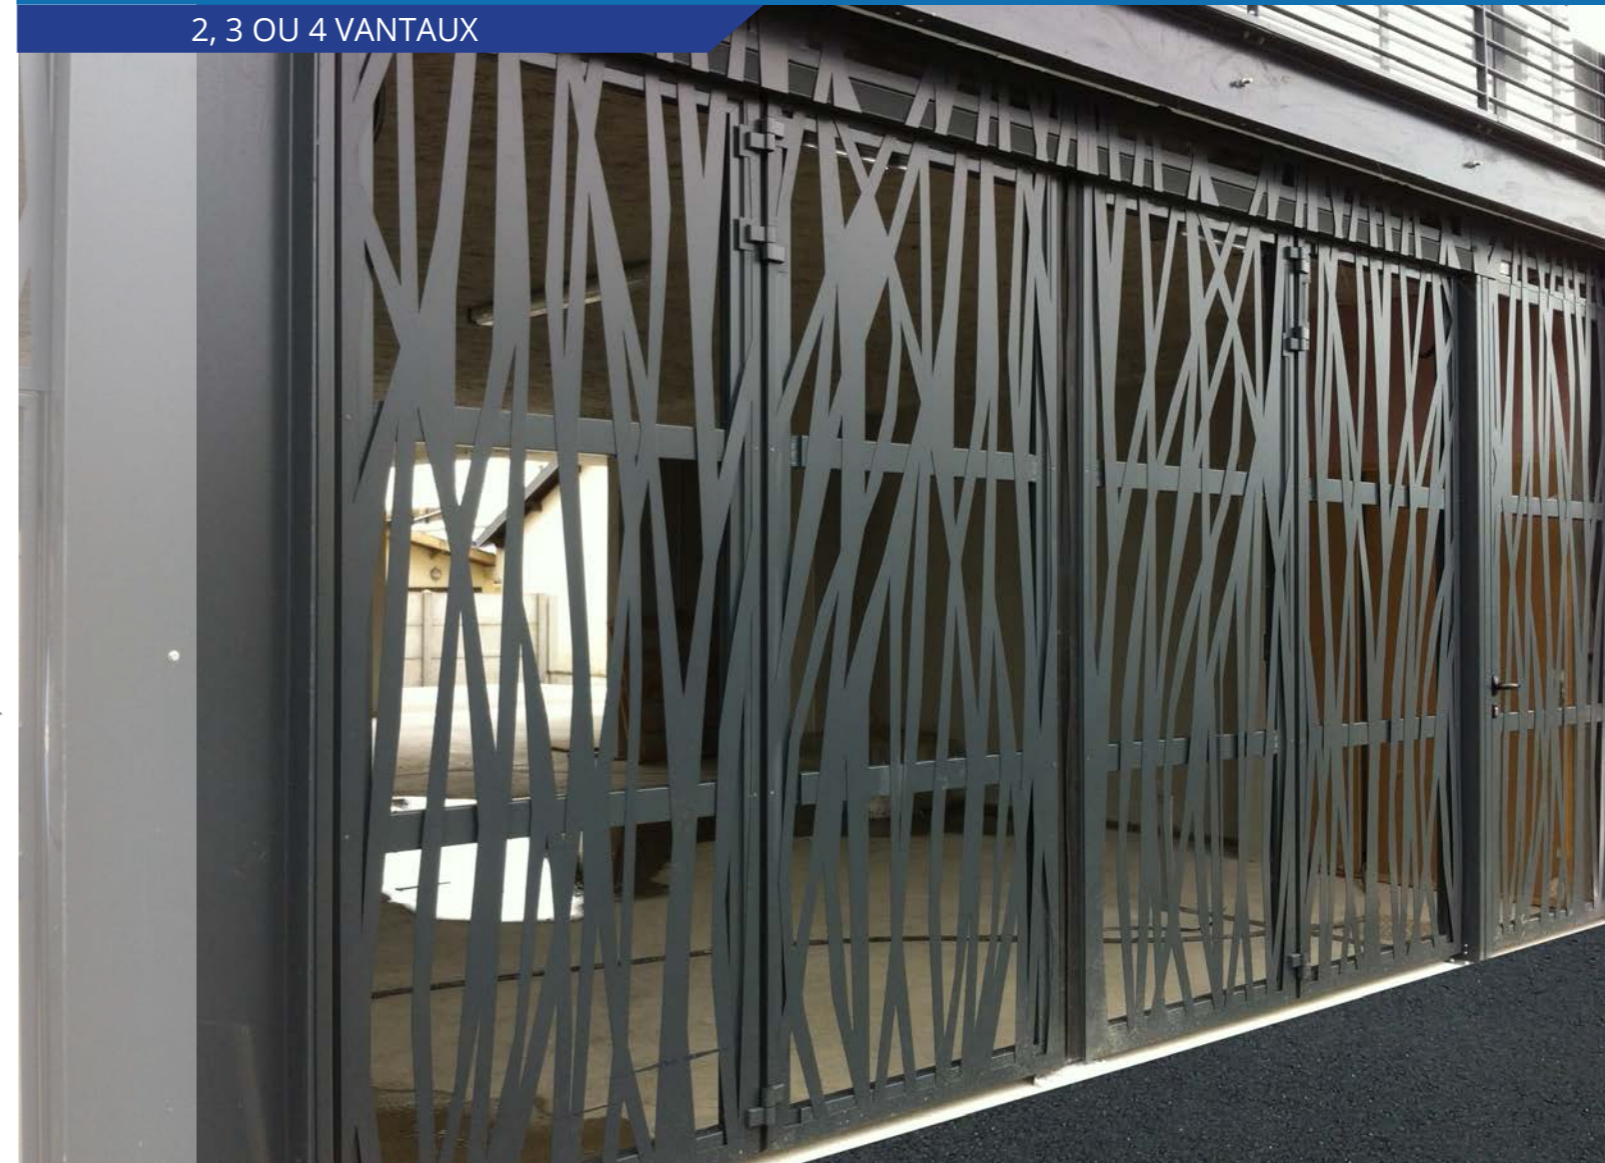

SPÉCIFICATIONS TECHNIQUES

Encombrement pour W724 à trois vantaux standard.

Caractéristiques	
Dimensions max	5000 x 2900 mm
Surface max	12 m ²
Motorisation	Brushless 230 V
Fréquence d'utilisation	Jusqu'à 1000 cycles / 24h

COLLECTIF

Porte accordéon automatique

W724

2, 3 OU 4 VANTAUX

LA PORTE PASSE-PARTOUT

- + POUR ENCOMBREMENTS RÉDUITS
- + FIABLE ET SILENCIEUSE
- + ENTIÈREMENT PERSONNALISABLE
- + BASSE CONSOMMATION ÉLECTRIQUE

www.portesafir.com

PORTE W724 : LES + QUI FONT LA DIFFÉRENCE

+ Clignotant extérieur à basse consommation électrique

+ Barrière immatérielle intégrée pour une sécurité sans contact (en option)

+ Barrage cellule extérieur à 400 mm du sol en standard

+ Carte 3 voyants pour identification visuelle de fonctionnement et de défaut.

+ Eclairage de zone à LED puissant et esthétique (avec poteau technique)

- +** Disponible en version 2, 3 ou 4 vantaux
- +** Ouverture piétonne automatique sur le modèle à 3 vantaux
- +** Facile d'entretien et fiable grâce à sa cinématique originale
- +** Barreaux, tôles lisses, tôles perforées, bois, ventelles, personnalisez le tablier selon vos envies ou selon les contraintes imposées par les Bâtiments de France
- +** Faible consommation énergétique : 351 kWh par an pour 200 cycles / jour